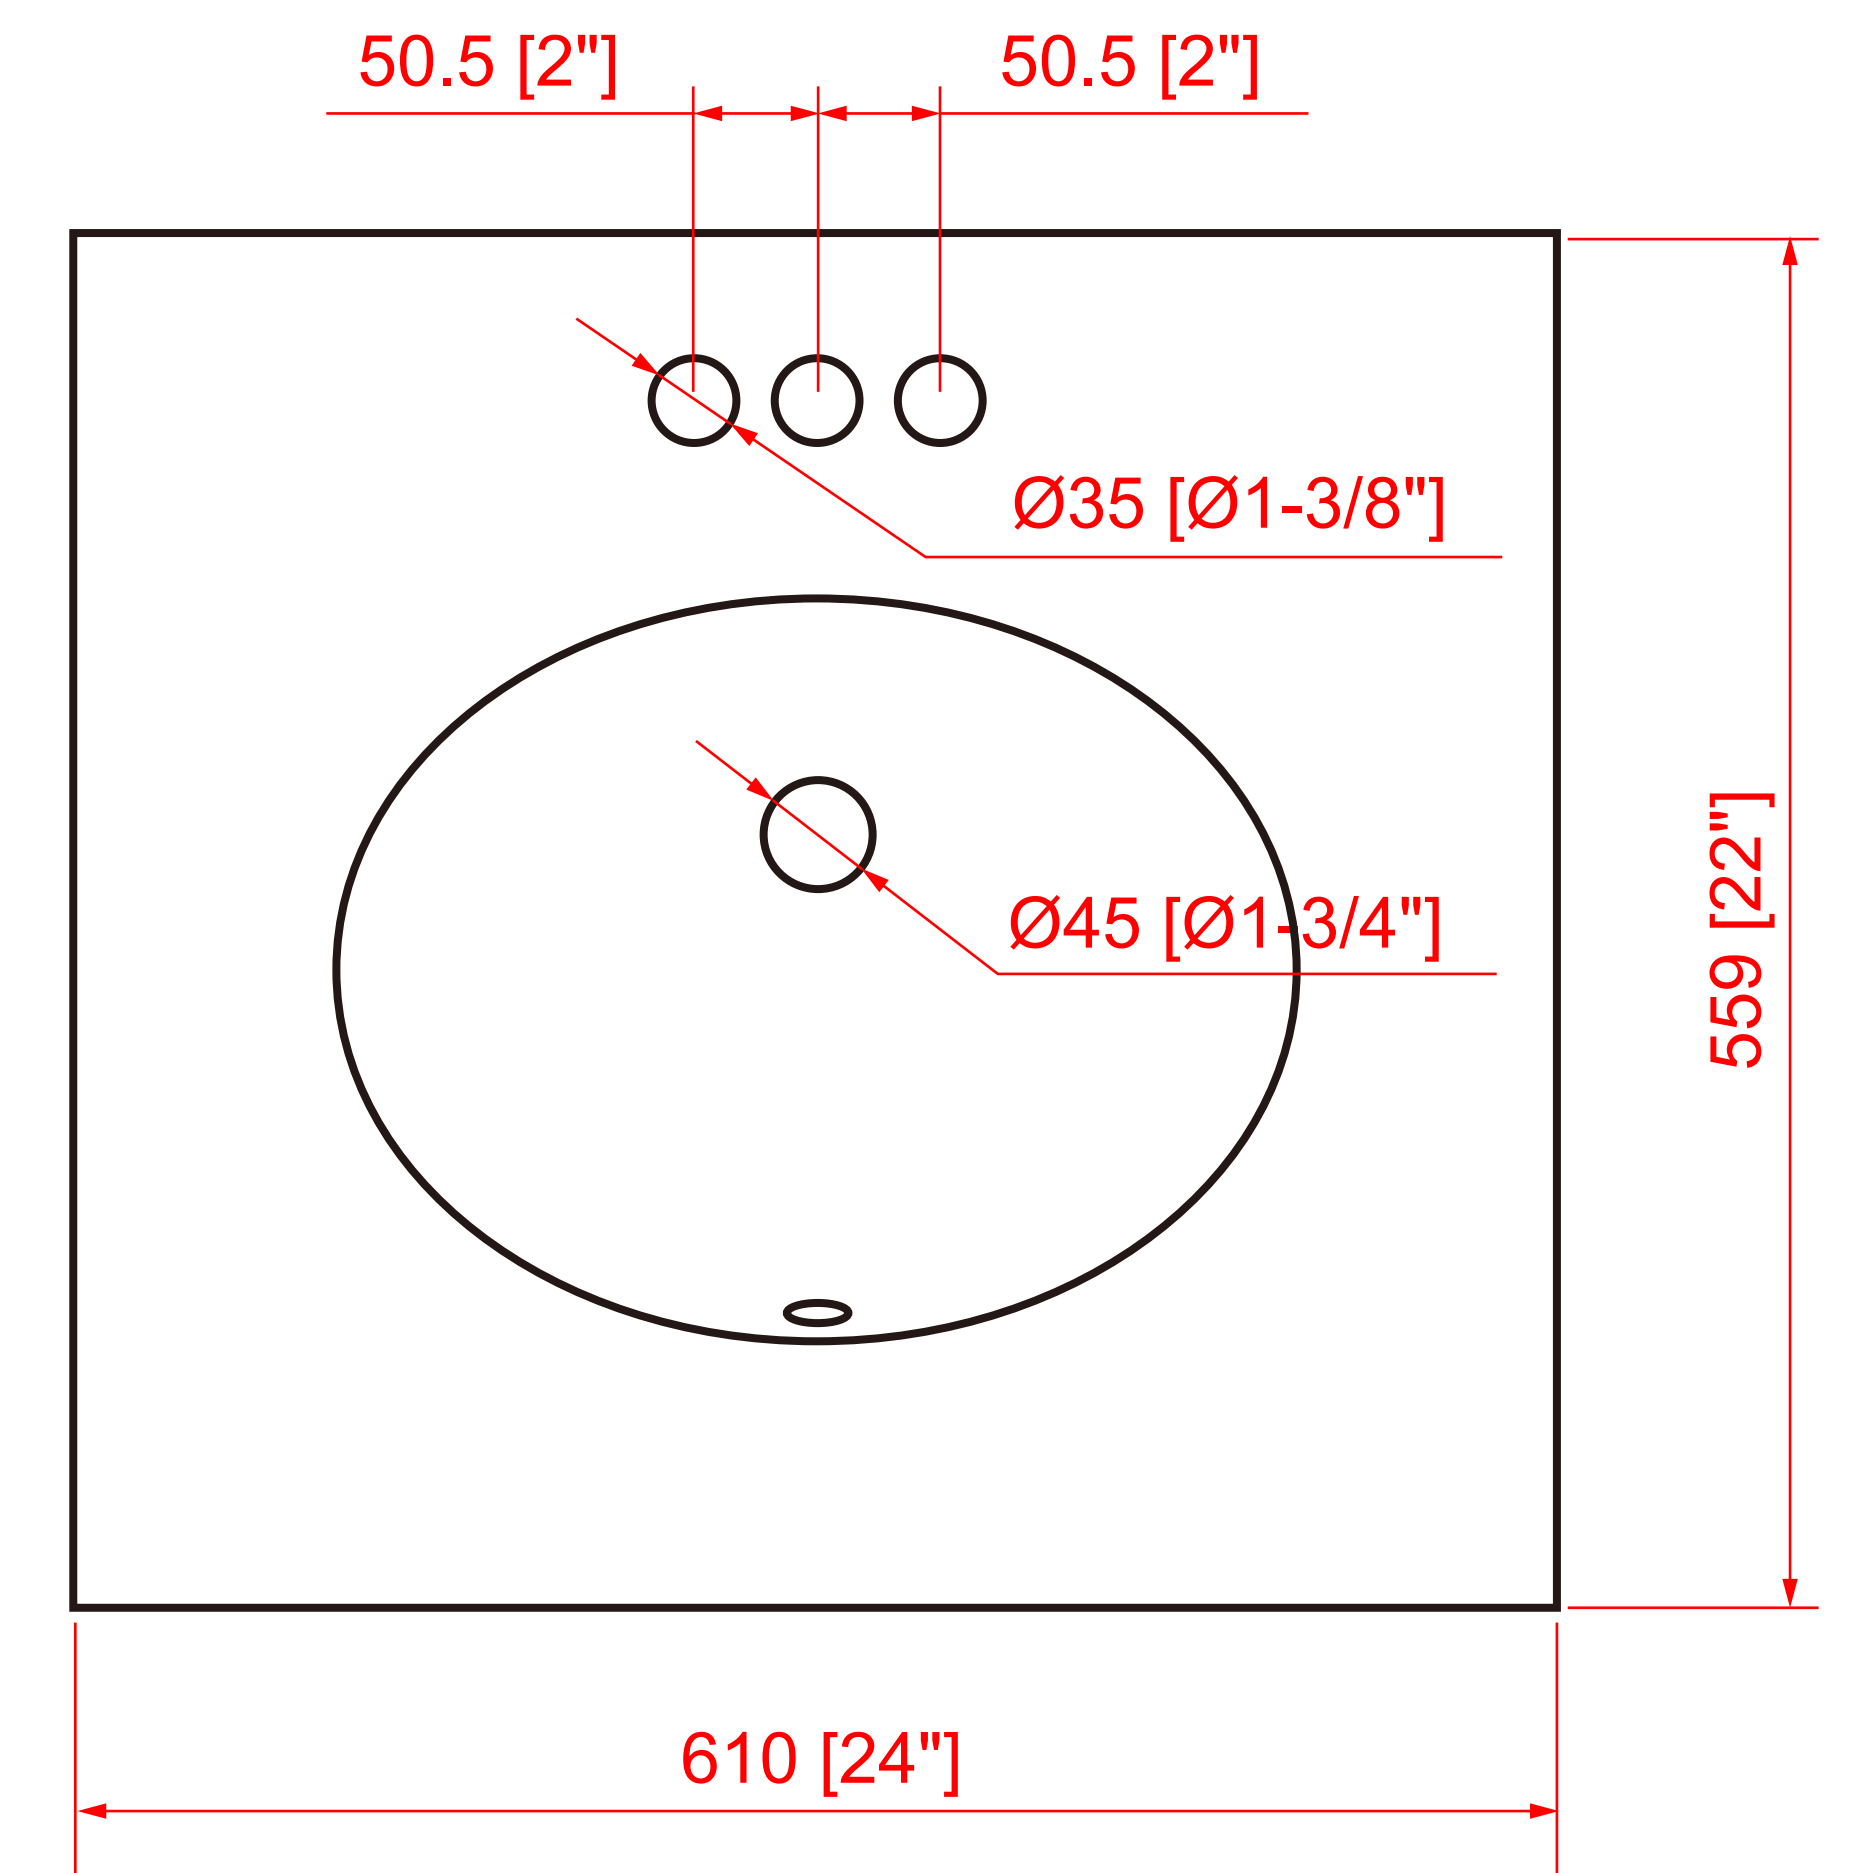

**DA8050-A / DA8050G-A / DA8050W-A**

**24" Bathroom Vanity**

24 in. W x 22 in. D x 38 in. H  
(61 cm x 55.9 cm x 96.5 cm)

**Top View**

**Back View**