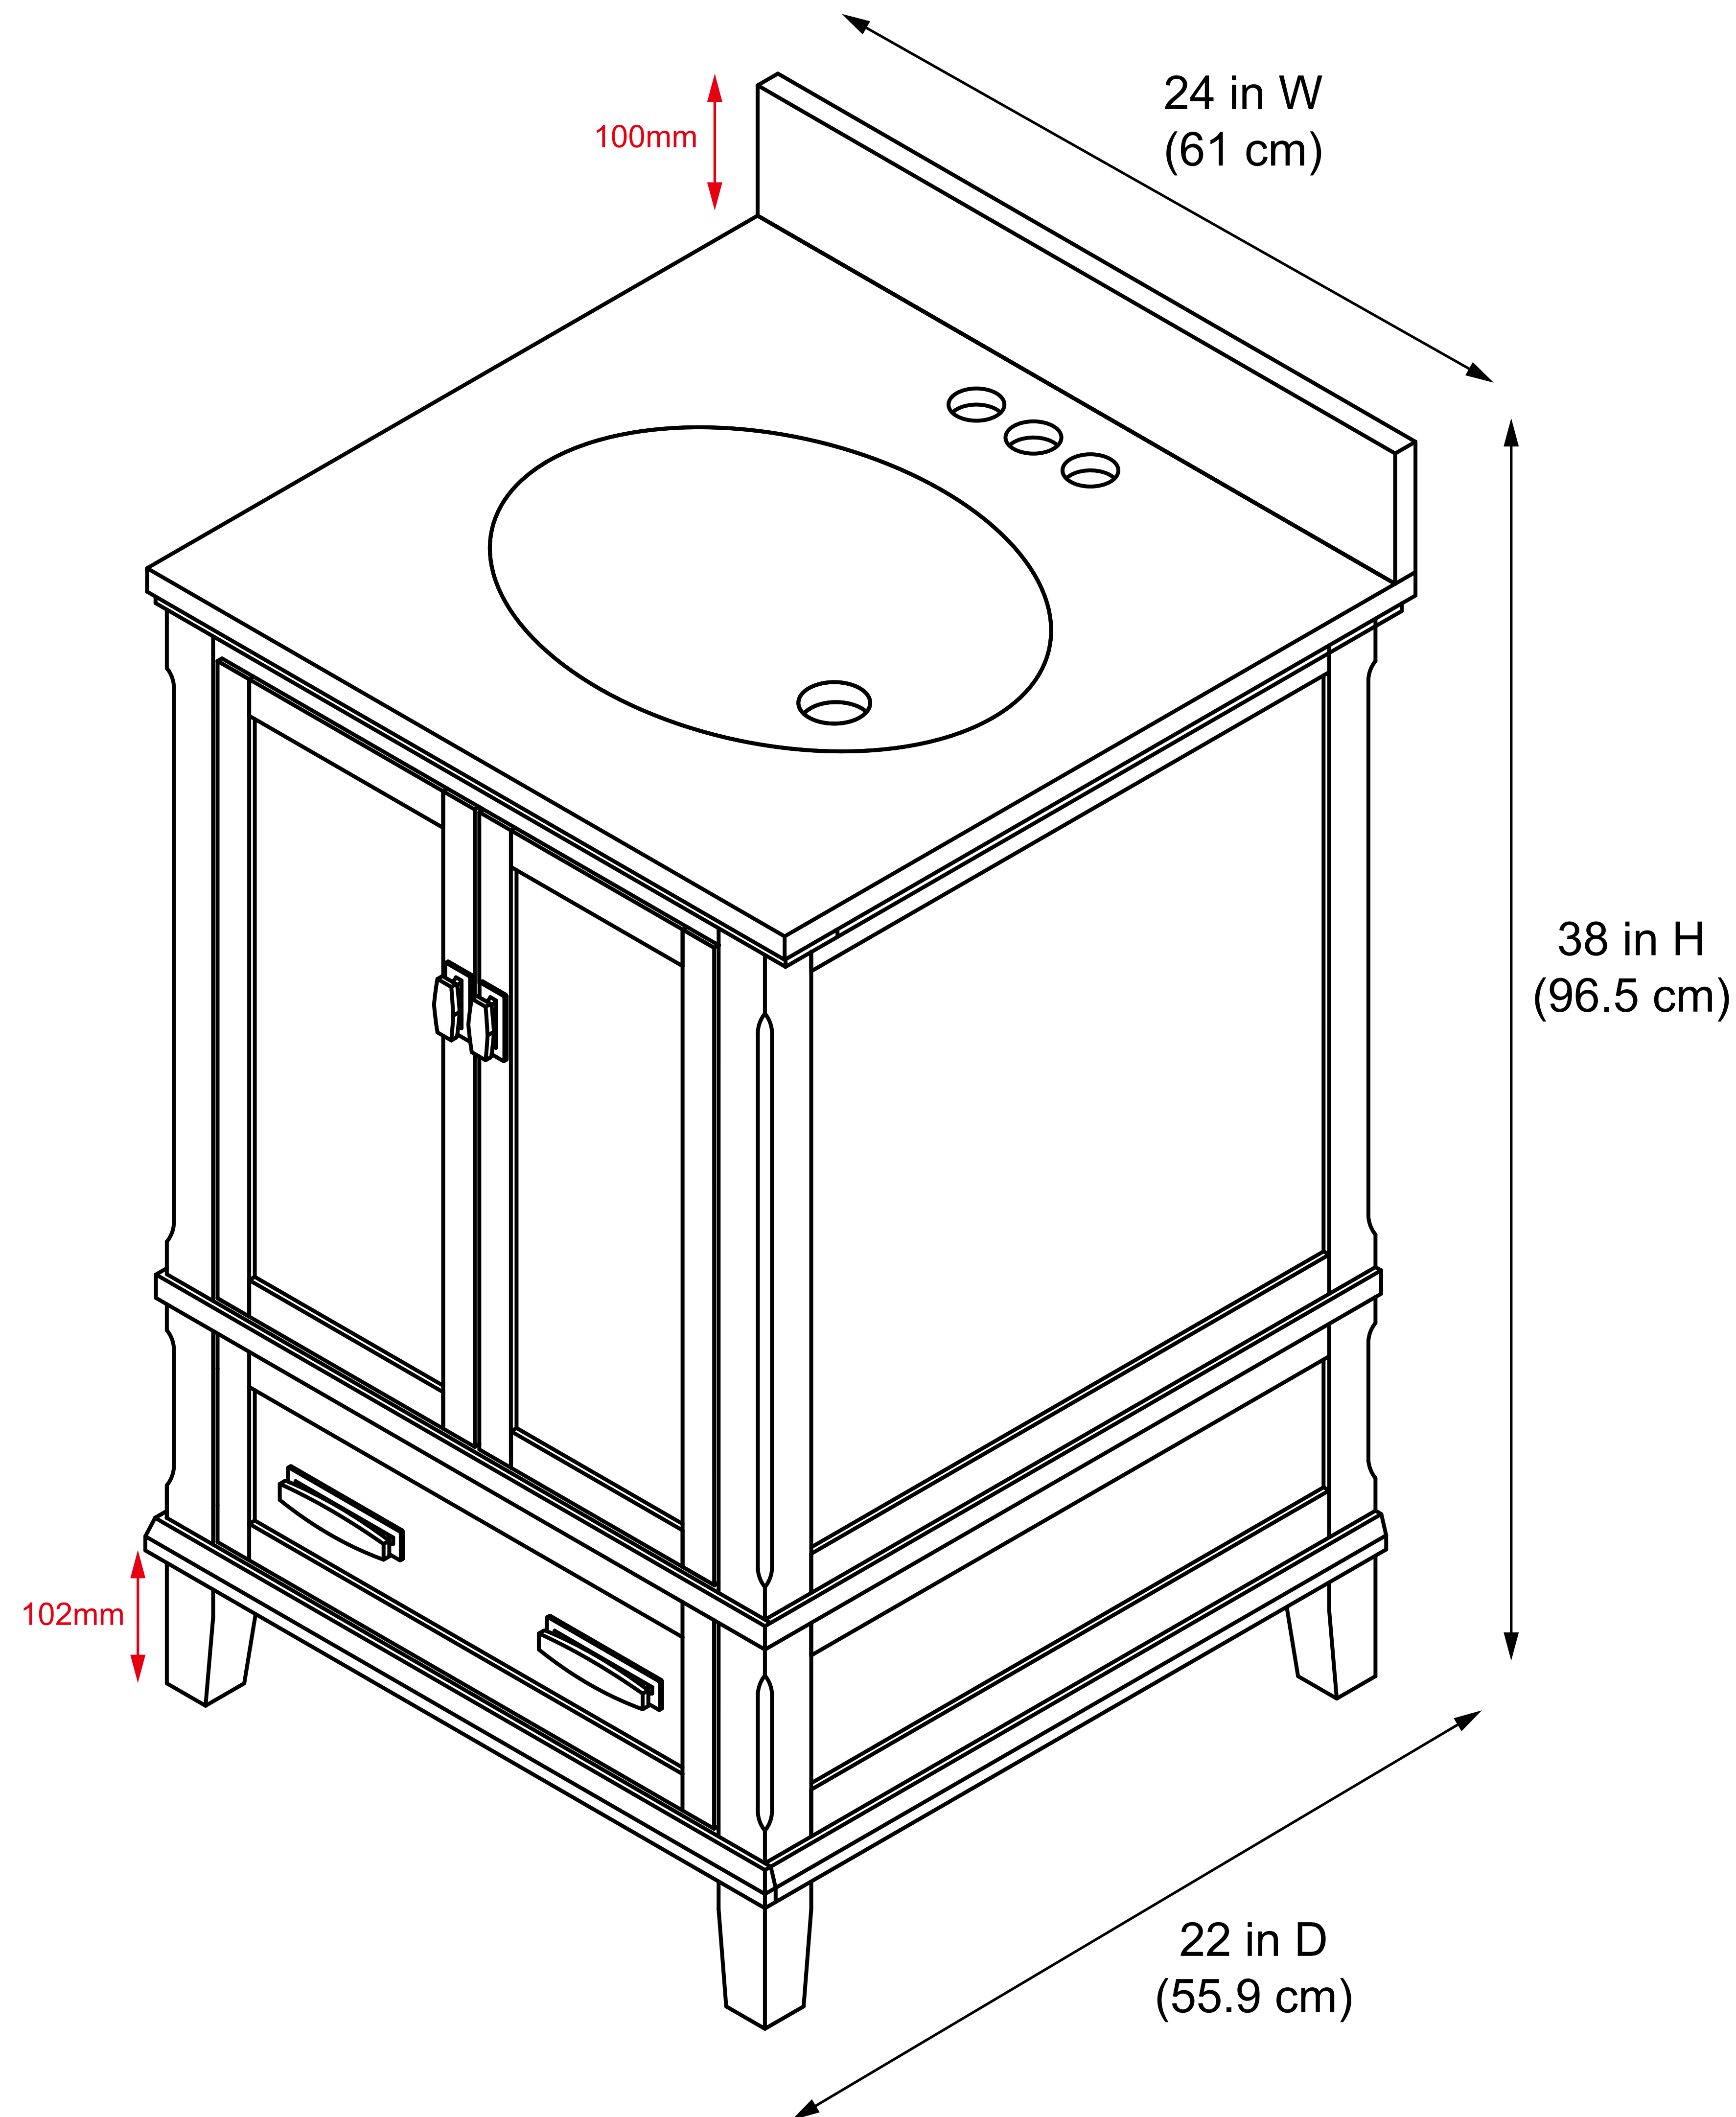

**DA8050-A / DA8050G-A / DA8050W-A**

**24" Bathroom Vanity**

24 in. W x 22 in. D x 38 in. H  
(61 cm x 55.9 cm x 96.5 cm)

**Top View**

**Back View**