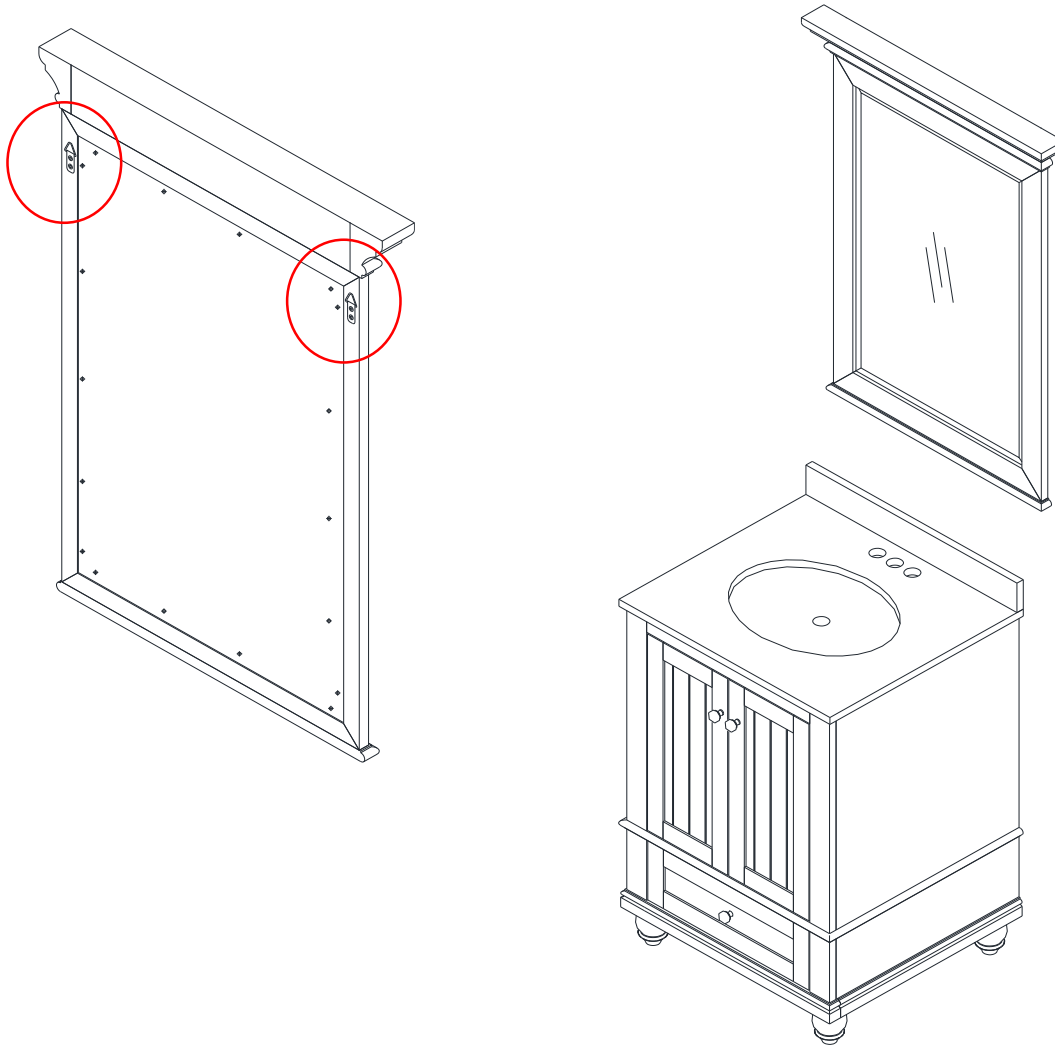

AVERTISSEMENT: Si ce produit est endommagé, et/ou des pièces sont brisées ou manquantes, NE PAS UTILISER.

24" MIROIR

DL8853A-M / DL8853AG-M / DL8853AW-M

LISTE DE PIÈCES

MIROIR

Partie A - 1 PC

24" MIROIR

DL8853A-M / DL8853AG-M / DL8853AW-M

ÉTAPE 1:

* Accrochez le miroir à l'emplacement souhaité.

NOTE: le miroir est conçu pour être utilisé avec le meuble-lavabo de 24 "DL8853-A / DL8853G-A / DL8853W-A, vendu séparément.

24" MIROIR

DL8853A-M / DL8853AG-M / DL8853AW-M