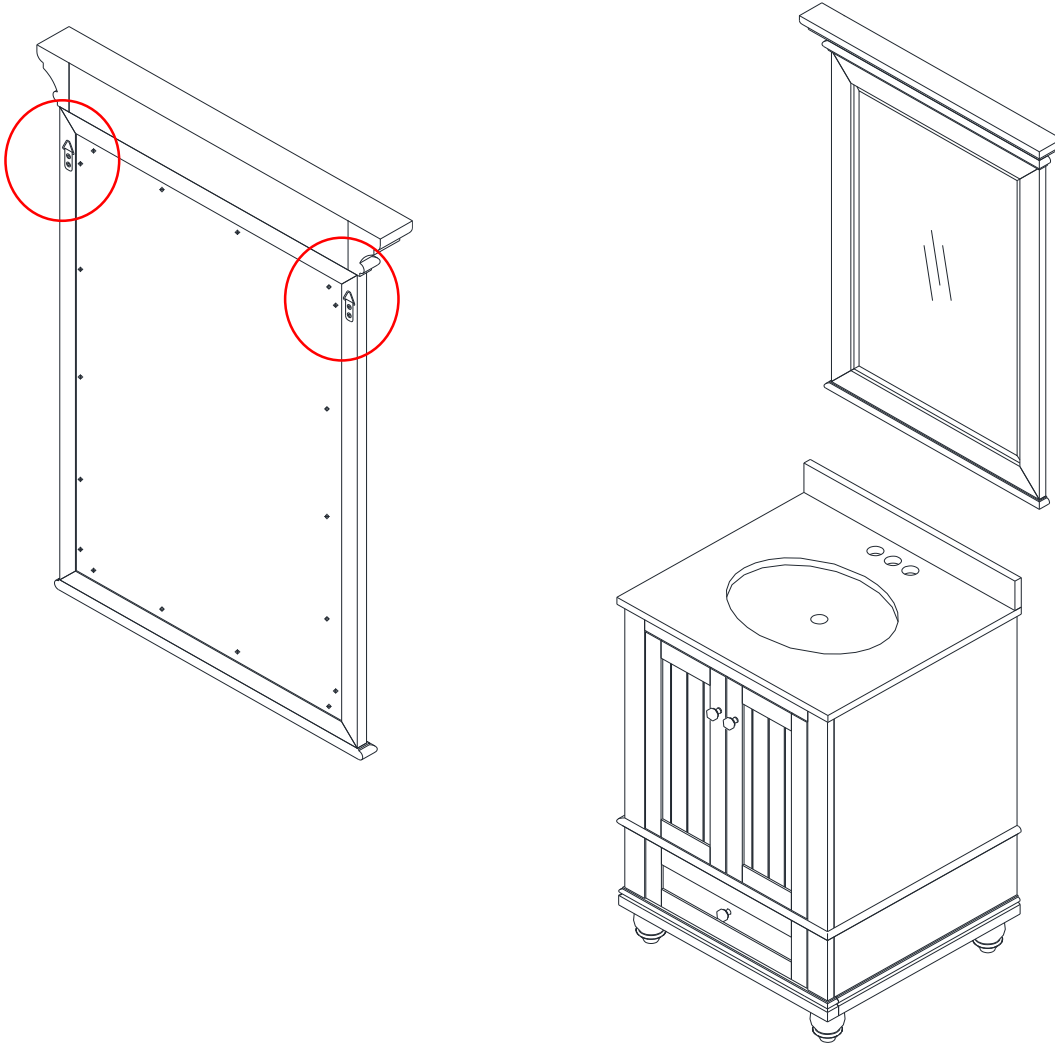

ADVERTENCIA: Si este producto está dañado y/o ciertas piezas faltan o están rotas, NO LO USE.

24" ESPEJO

DL8853A-M / DL8853AG-M / DL8853AW-M

LISTA DE PIEZAS

ESPEJO
PARTE A - 1 PC

24" ESPEJO

DL8853A-M / DL8853AG-M / DL8853AW-M

ETAPA 1:

* Cuelgue el espejo en la ubicación deseada.

NOTA: El espejo está diseñado para usarse con el tocador de baño de 24 "DL8853-A / DL8853G-A / DL8853W-A, que se vende por separado.

24" ESPEJO

DL8853A-M / DL8853AG-M / DL8853AW-M