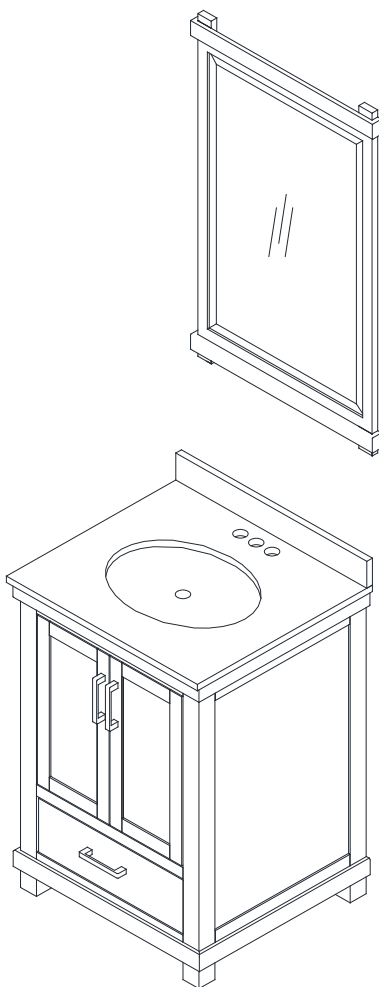

24" ESPEJO

DL8856A-M / DL8856AG-M / DL8856AW-M

! PRECAUCIÓN: Esta unidad está prevista únicamente para ser usada con los productos y el peso máximo indicados. El usarla con otros productos más pesados que el peso máximo indicado puede provocar inestabilidad y causar heridas.

Eso es ! Disfruta tu espejo.

NO DEVUELVA EL PRODUCTO A LA TIENDA.
Si falta una pieza o está dañada, contacte nuestro departamento de servicio a la clientela.
Reemplazaremos la pieza SIN cargo.

Tel #: 1-800-267-1739
Correo electrónico: cs@dhpffurniture.com